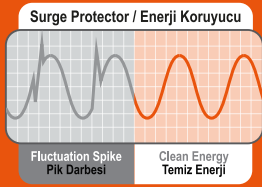

tuncmatik POWERSURGE 5+USB

ENERJİ KORUMA PRİZİ

5+USB

**1050**Joules
Koruma Kapasitesi**8000**Amper
Maksimum Akım

Bilgisayar ve diğer değerli elektrik / elektronik cihazlarınızı şebeke elektriğinde oluşan surge ve yıldırım etkilerine karşı korur.

TEKNİK ÖZELLİKLER

- 2 Adet 2.4 A USB girişi
- Koruma Kapasitesi: 1050 Joules
- Maksimum Akım: 8000 Amper
- Maksimum Pik Gerilimi: 6 kV
- Nominal Akım: 10 Amper
- Gerilim Sınıfı: 250 VAC, 50 Hz
- Kaskı (Clamping) Gerilimi: 1200 V
- 1 Hatlı Tam Enerji Koruması F-N
- Cevaplama Süresi: <1 Nanosaniye
- 5 Adet Çocuk Emniyetli Priz
- Açma/Kapama Anahtarı
- Büyük Adaptör Bağlamaya Uygun Priz
- Pratik Kullanım için Sağ Açılı Prizler
- 10 Amper Otomatik Sigorta
- Ağır Hizmet Sınıfı Kablo ve Fiş
- Yangına Dayanıklı Plastik Gövde