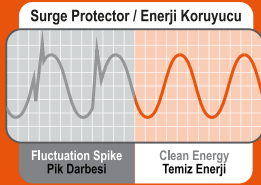

## TEKNİK ÖZELLİKLER

- Koruma Kapasitesi: 525 Joules
- Maksimum Akım: 3000 Amper
- Maksimum Pik Gerilimi: 6 kV
- Nominal Akım: 10 Amper
- 2 Adet Çocuk Emniyetli Priz
- Açma/Kapama Anahtarı
- Büyük Adaptör Bağlamaya Uygun Priz
- Pratik Kullanım için Sağ Açılı Prizler
- 10 Amper Otomatik Sigorta
- Yangına Dayanıklı Plastik Gövde